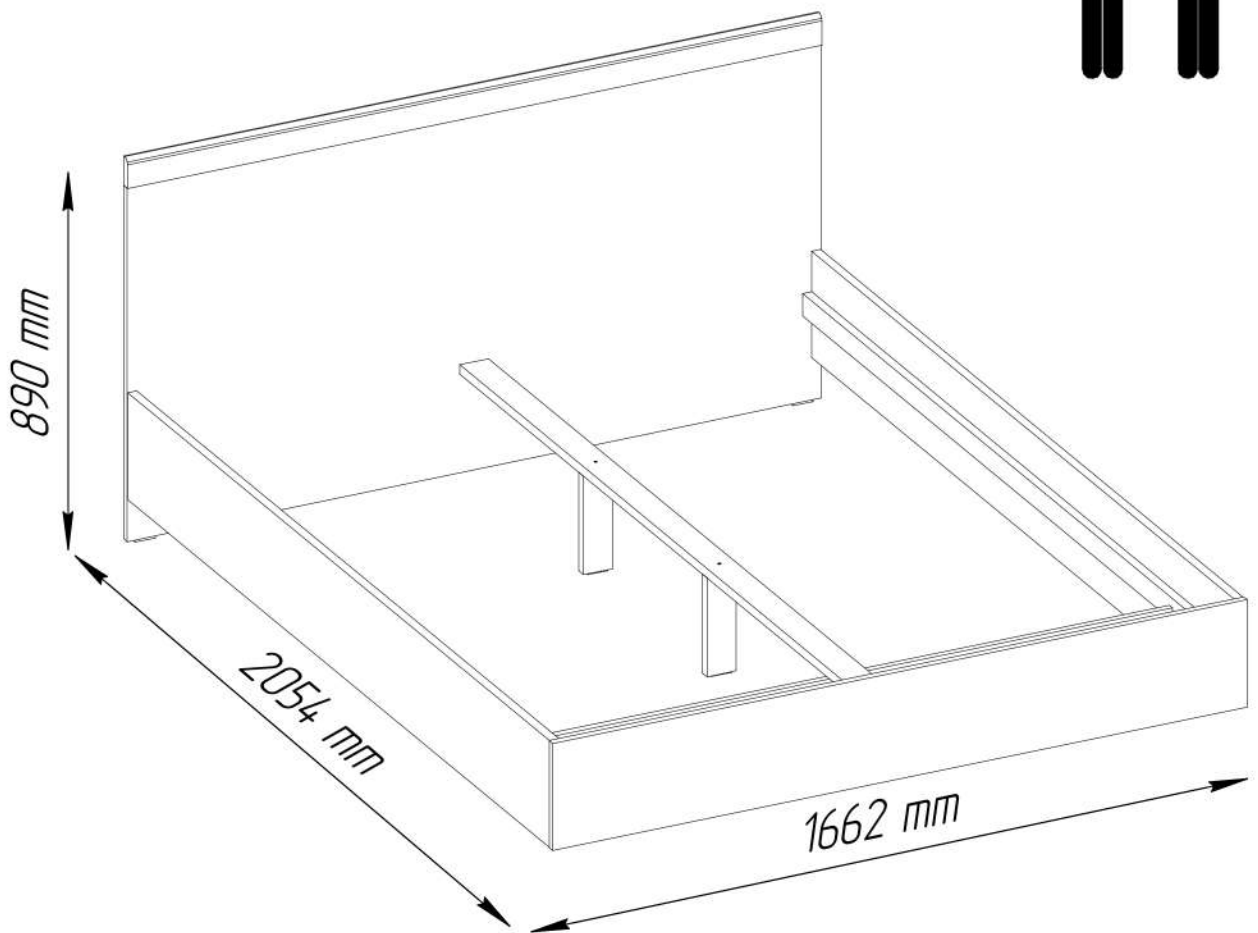

LINDY

60 min

	Rozměr				Kód	Baliček
1	2016	250	22	1	1004	1/2
2	2016	250	22	1	1013	1/2
3	1663	252	22	1	1014	1/2
4	232	70	22	1	1006	1/2
5	232	70	22	1	1007	1/2
6	1662	830	16	1	1003	2/2
7	1616	232	16	1	1005_v	1/2
8	250	130	16	1	1008	1/2
9	250	130	16	1	1009	1/2
10	2016	70	22	1	1011	1/2
11	1976	55	22	1	1010	1/2
12	1976	55	22	1	1012	1/2
13	1664	56.5	16	1	1033/3001	1/2