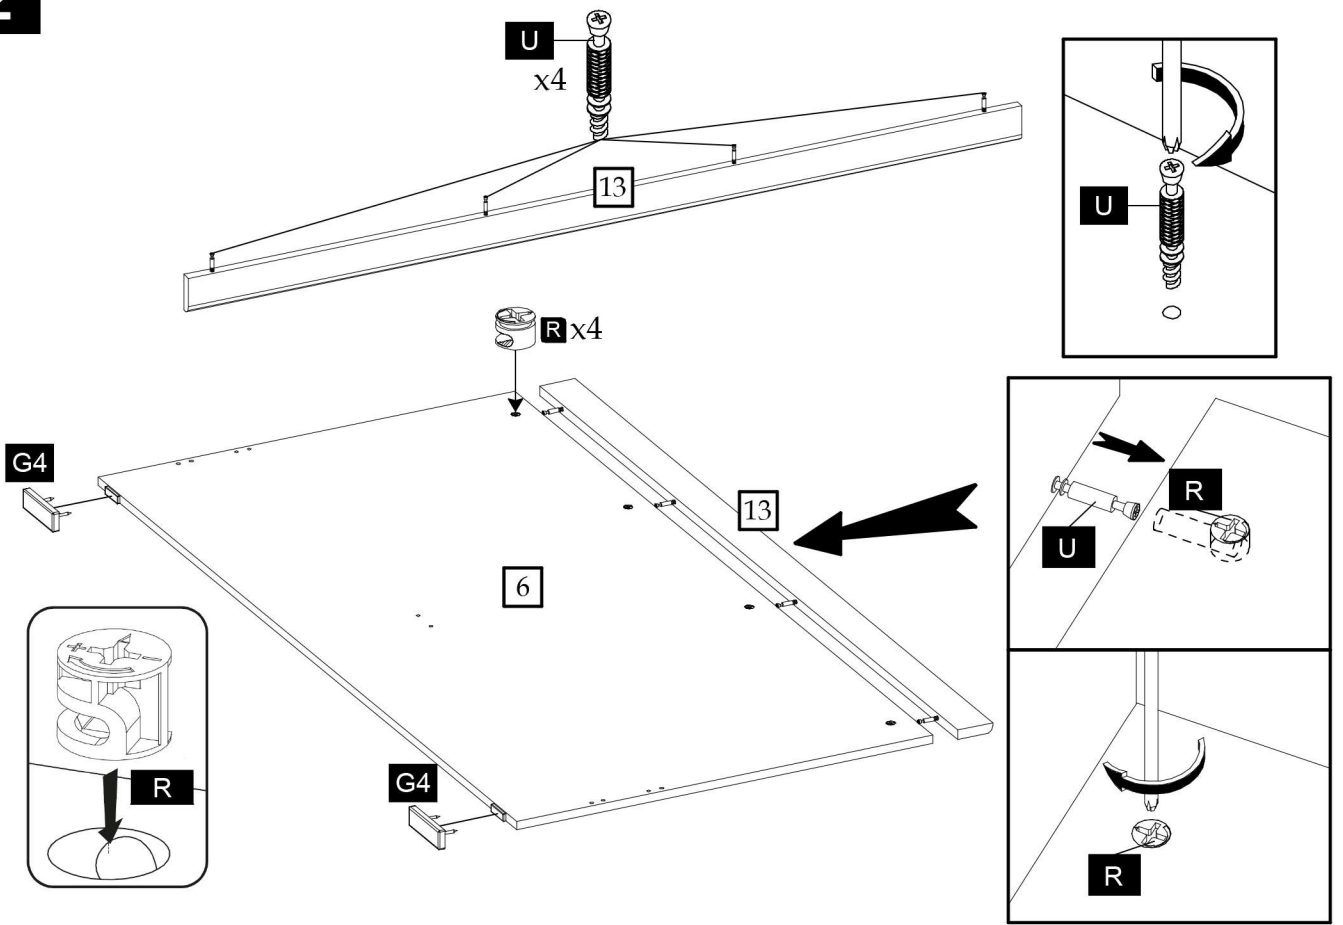

LINDY

60 min

	Rozměr				Kód	Baliček
1	2016	250	22	1	1004	1/2
2	2016	250	22	1	1013	1/2
3	1663	252	22	1	1014	1/2
4	232	70	22	1	1006	1/2
5	232	70	22	1	1007	1/2
6	1662	830	16	1	1003	2/2
7	1616	232	16	1	1005_v	1/2
8	250	130	16	1	1008	1/2
9	250	130	16	1	1009	1/2
10	2016	70	22	1	1011	1/2
11	1976	55	22	1	1010	1/2
12	1976	55	22	1	1012	1/2
13	1664	56.5	16	1	1033/3001	1/2

2

3

4

5

6

7