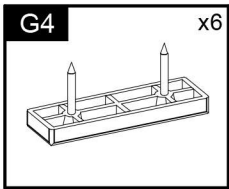

LINDY

60 min

	Rozměr				Kód	Baliček
1	2016	250	22	1	1004	1/2
2	2016	250	22	1	1013	1/2
3	1663	252	22	1	1014	1/2
4	232	70	22	1	1006	1/2
5	232	70	22	1	1007	1/2
6	1662	830	16	1	1003	2/2
7	1616	232	16	1	1005_v	1/2
8	250	130	16	1	1008	1/2
9	250	130	16	1	1009	1/2
10	2016	70	22	1	1011	1/2
11	1976	55	22	1	1010	1/2
12	1976	55	22	1	1012	1/2
13	1664	56.5	16	1	1033/3001	1/2