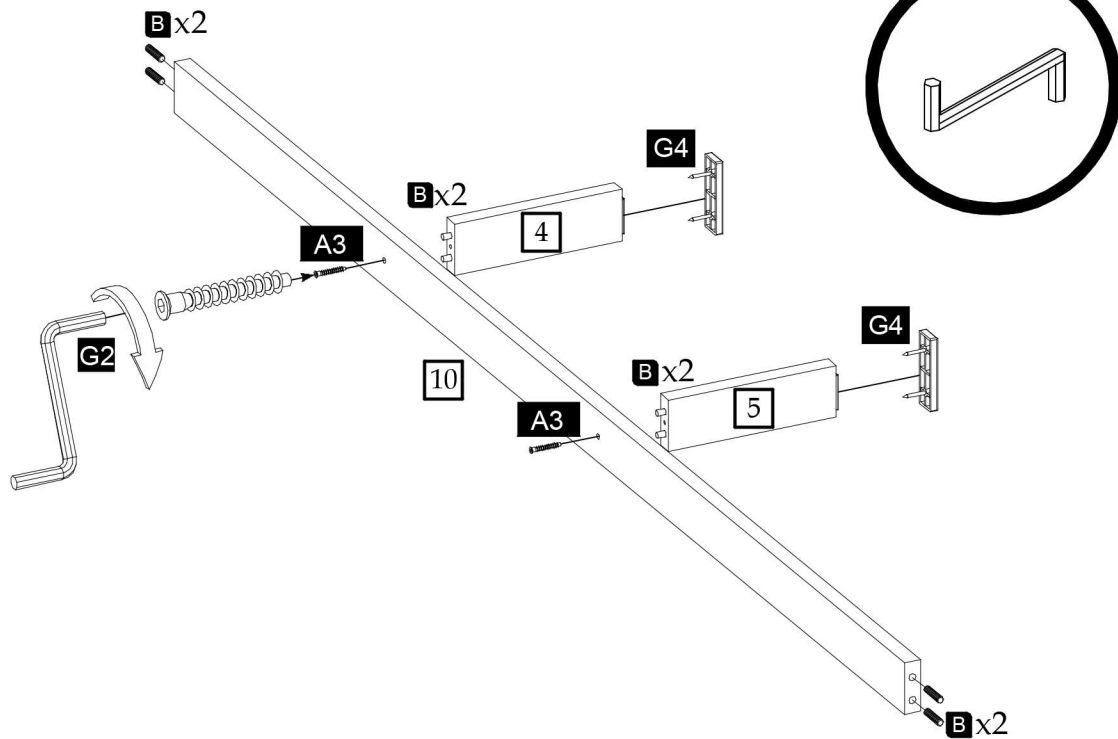

LINDY

60 min

	Rozměr				Kód	Baliček
1	2016	250	22	1	1004	1/2
2	2016	250	22	1	1013	1/2
3	1663	252	22	1	1014	1/2
4	232	70	22	1	1006	1/2
5	232	70	22	1	1007	1/2
6	1662	830	16	1	1003	2/2
7	1616	232	16	1	1005_v	1/2
8	250	130	16	1	1008	1/2
9	250	130	16	1	1009	1/2
10	2016	70	22	1	1011	1/2
11	1976	55	22	1	1010	1/2
12	1976	55	22	1	1012	1/2
13	1664	56.5	16	1	1033/3001	1/2

2

3

4

5

6

7