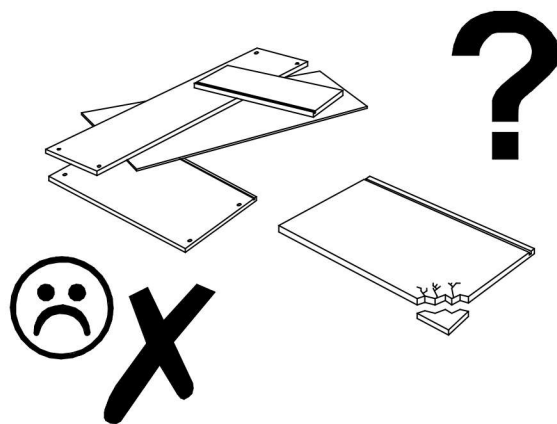

LINDY

60 min

	Rozměr				Kód	Baliček
1	2016	250	22	1	1004	1/2
2	2016	250	22	1	1013	1/2
3	1663	252	22	1	1014	1/2
4	232	70	22	1	1006	1/2
5	232	70	22	1	1007	1/2
6	1662	830	16	1	1003	2/2
7	1616	232	16	1	1005_v	1/2
8	250	130	16	1	1008	1/2
9	250	130	16	1	1009	1/2
10	2016	70	22	1	1011	1/2
11	1976	55	22	1	1010	1/2
12	1976	55	22	1	1012	1/2
13	1664	56.5	16	1	1033/3001	1/2