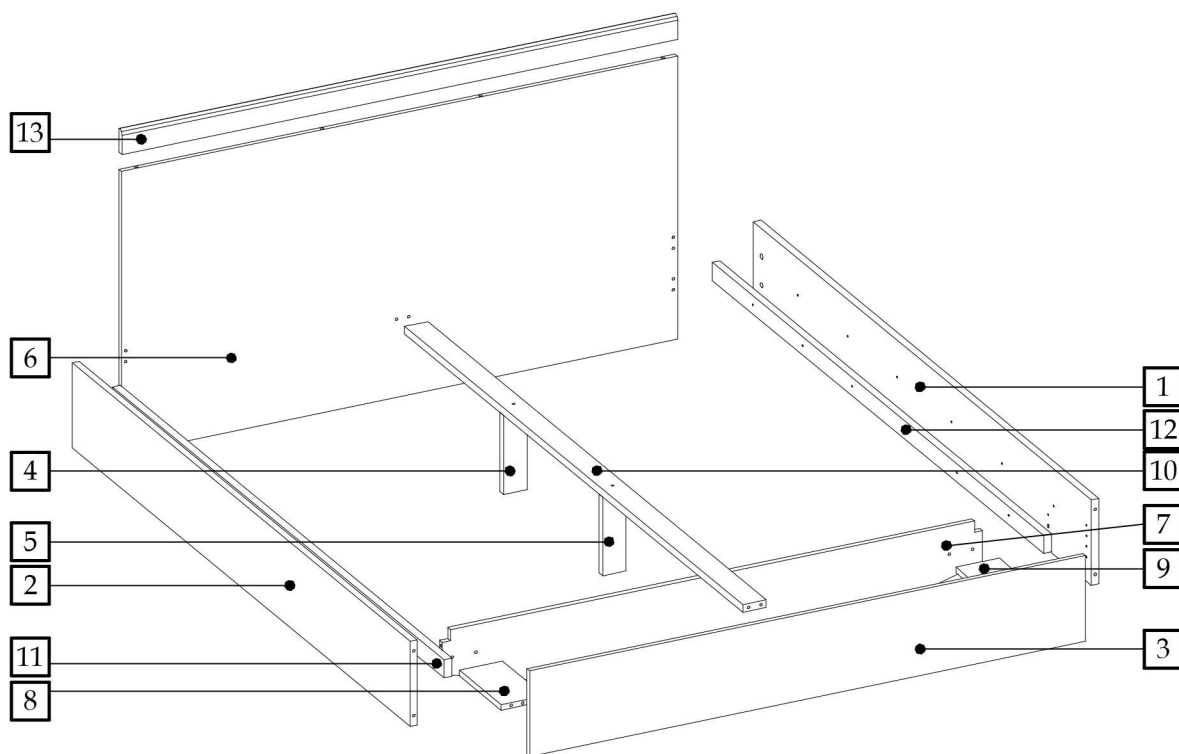

LINDY

60 min

	Rozměr				Kód	Baliček
1	2016	250	22	1	1004	1/2
2	2016	250	22	1	1013	1/2
3	1663	252	22	1	1014	1/2
4	232	70	22	1	1006	1/2
5	232	70	22	1	1007	1/2
6	1662	830	16	1	1003	2/2
7	1616	232	16	1	1005_v	1/2
8	250	130	16	1	1008	1/2
9	250	130	16	1	1009	1/2
10	2016	70	22	1	1011	1/2
11	1976	55	22	1	1010	1/2
12	1976	55	22	1	1012	1/2
13	1664	56.5	16	1	1033/3001	1/2

2

3

4

5

6

7